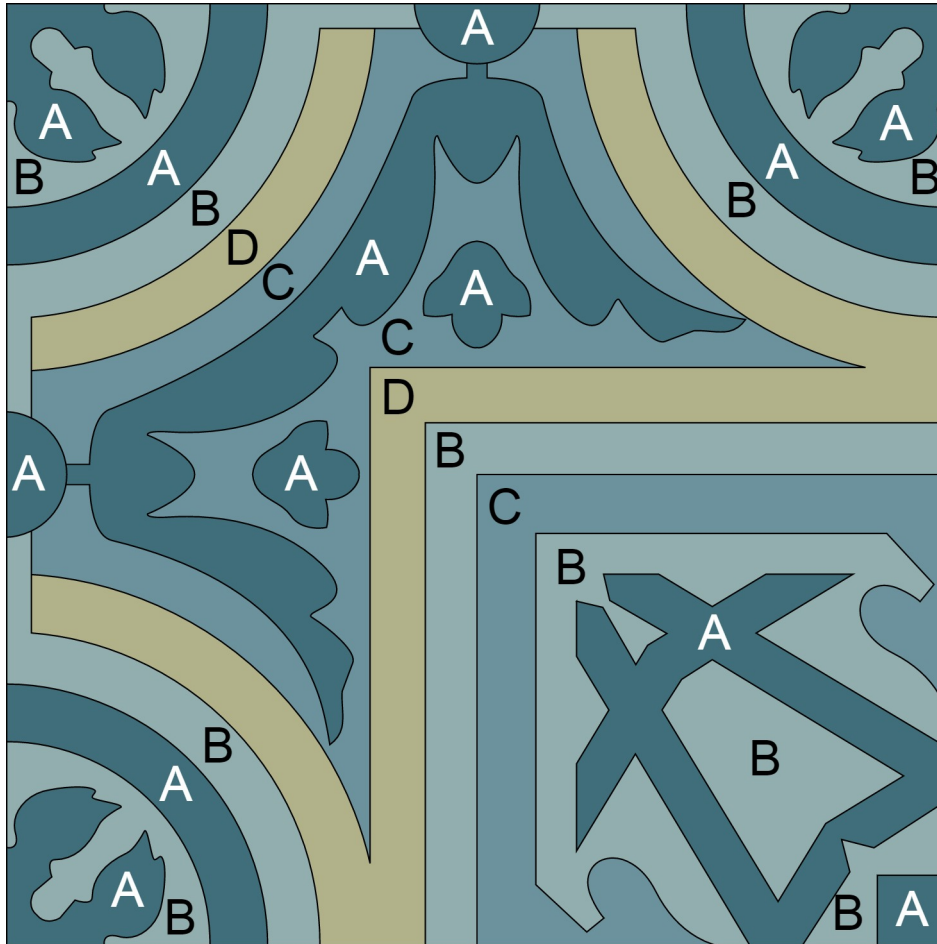

## Custom Cement Tile Color Map

Pattern: "Mas Equis Border Corner Exterior"

Colors:

- A** Moonlit Sky  
SB-4013
- B** Velvet Sky  
SB-4002
- C** Malibu Blue  
SB-4021
- D** Lichen  
SB-3025

8" Square Cement Tile (20 x 20 cm)

## Custom Cement Tile Color Map

Pattern: "Mas Equis Border Corner Interior"

Colors:

- A** Moonlit Sky  
SB-4013
- B** Velvet Sky  
SB-4002
- C** Malibu Blue  
SB-4021
- D** Lichen  
SB-3025

8" Square Cement Tile (20 x 20 cm)