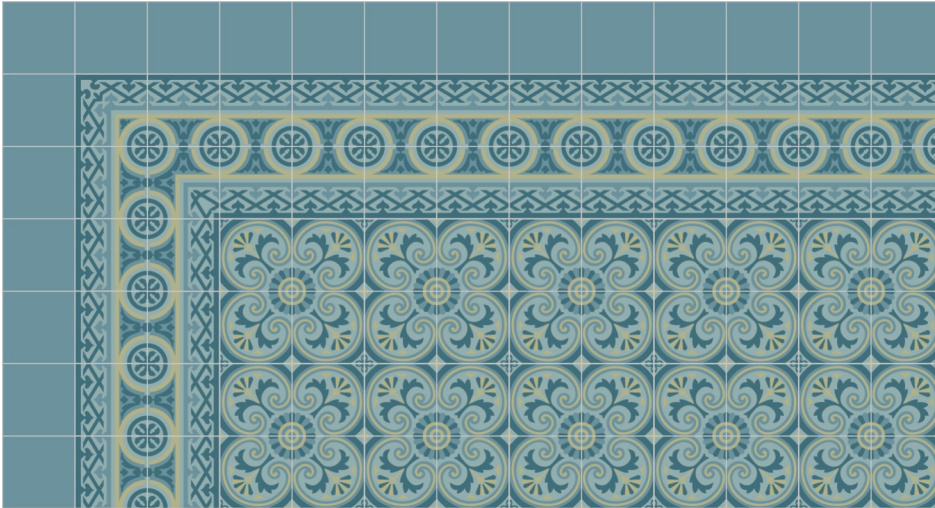

## Custom Cement Tile Color Map

Pattern: "Mas Equis Border Corner Edge"

Colors:

- A** Moonlit Sky  
SB-4013
- B** Velvet Sky  
SB-4002
- C** Malibu Blue  
SB-4021
- D** Lichen  
SB-3025

8" Square Cement Tile (20 x 20 cm)

## Custom Cement Tile Layout "Layout 1 - Square Standard"