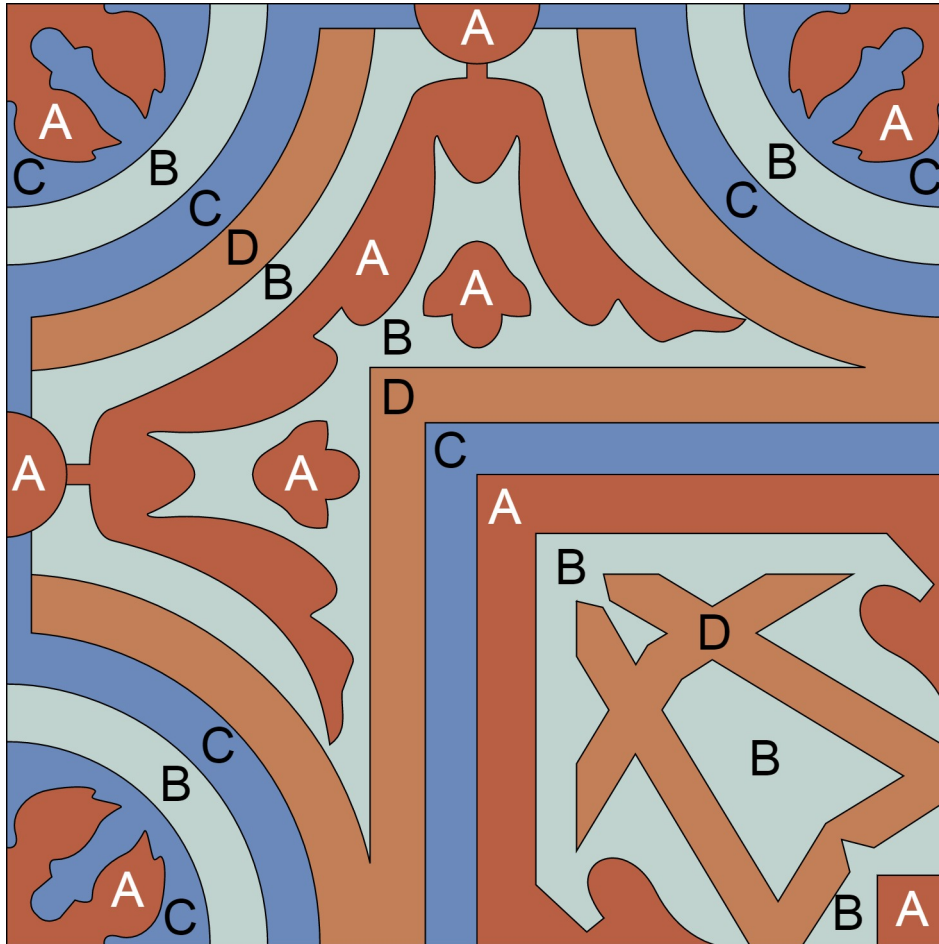

## Custom Cement Tile Color Map

Pattern: "Mas Equis Border Corner Exterior"

Colors:

**A** Atmosphere  
SB-4000

**B** Henna  
SB-5004

**C** Periwinkle  
SB-2122U

**D** Smoked Pumpkin  
SB-5006

8" Square Cement Tile (20 x 20 cm)

## Custom Cement Tile Color Map

Pattern: "Mas Equis Border Corner Interior"

Colors:

**A** Henna  
SB-5004

**B** Atmosphere  
SB-4000

**C** Periwinkle  
SB-2122U

**D** Smoked Pumpkin  
SB-5006

8" Square Cement Tile (20 x 20 cm)