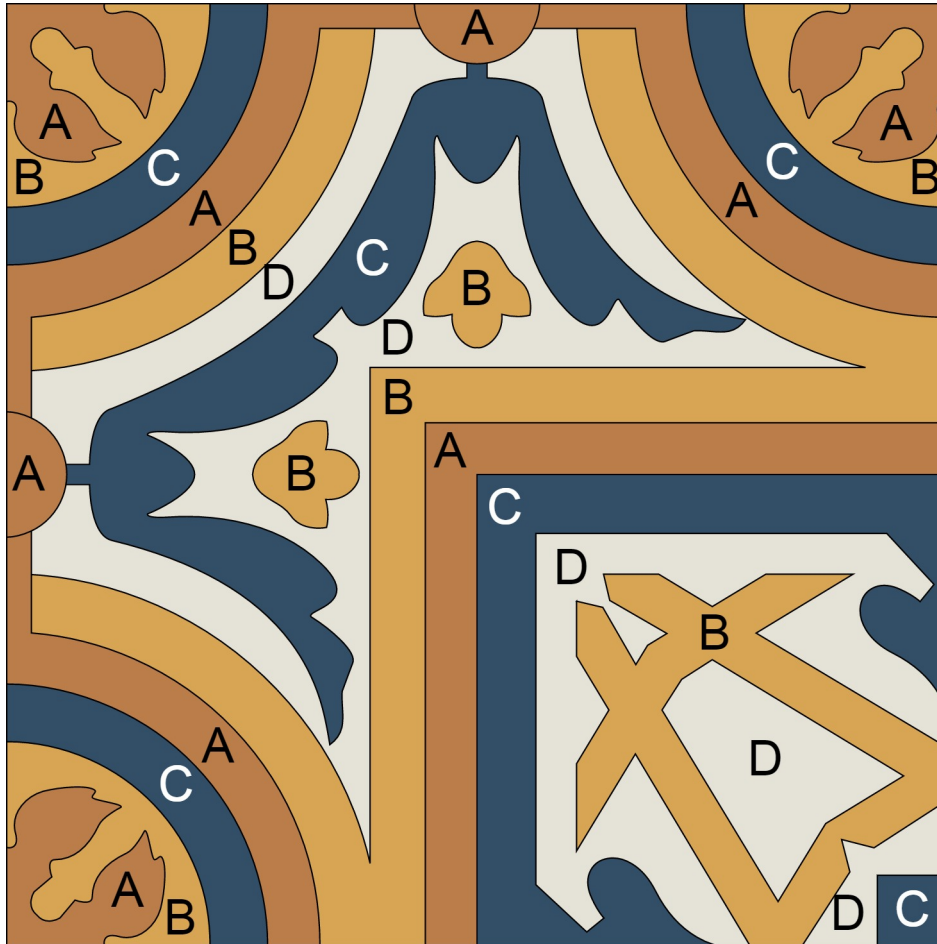

## Custom Cement Tile Color Map

Pattern: "Mas Equis Border Corner Exterior"

Colors:

**A** Deep Inlet  
SB-4012

**B** Maple Sugar  
SB-7010

**C** Ochre  
SB-7015

**D** White  
SB-1000

8" Square Cement Tile (20 x 20 cm)

## Custom Cement Tile Color Map

Pattern: "Mas Equis Border Corner Interior"

Colors:

**A** Ochre  
SB-7015

**B** Maple Sugar  
SB-7010

**C** Deep Inlet  
SB-4012

**D** White  
SB-1000

8" Square Cement Tile (20 x 20 cm)

## Custom Cement Tile Color Map

Pattern: "Mas Equis Border Corner Edge"

Colors:

**A** Ochre  
SB-7015

**B** Deep Inlet  
SB-4012

**C** Maple Sugar  
SB-7010

**D** White  
SB-1000

8" Square Cement Tile (20 x 20 cm)