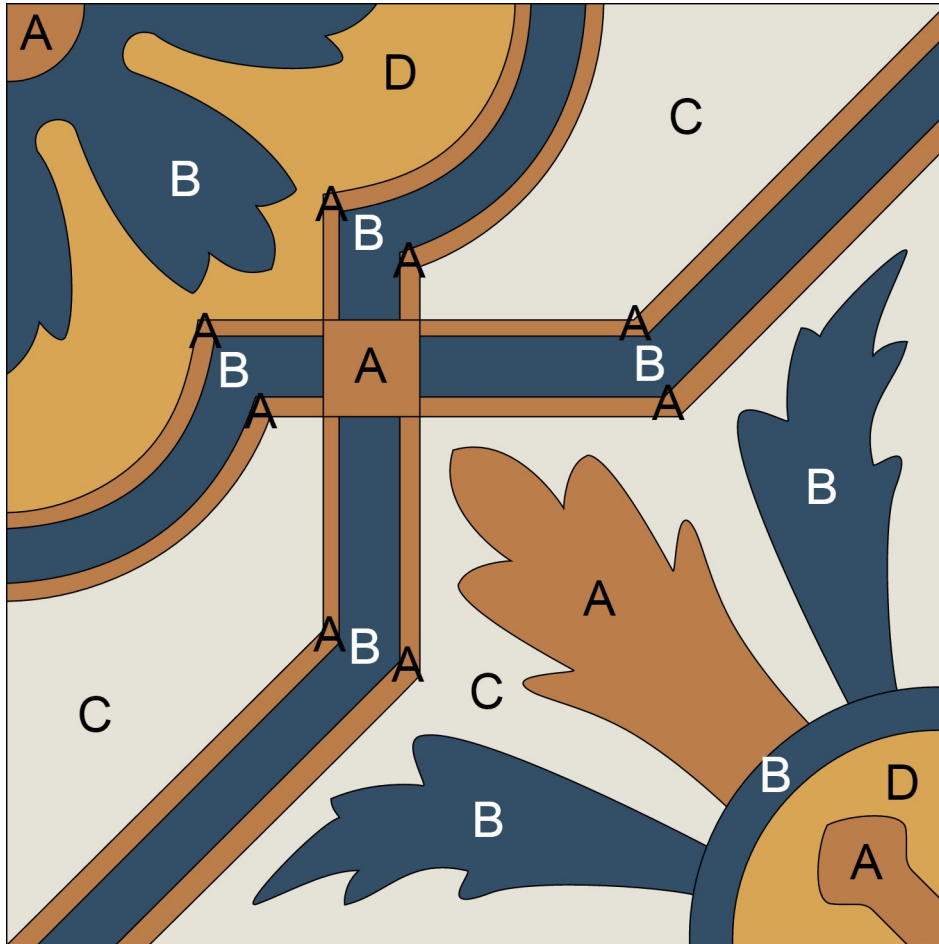

## Custom Cement Tile Color Map

Pattern: "Conga"

## Custom Cement Tile Color Map

Pattern: "Mas Equis Border Corner Exterior"

Colors:

**A** Deep Inlet  
SB-4012

**B** Maple Sugar  
SB-7010

**C** Ochre  
SB-7015

**D** White  
SB-1000

8" Square Cement Tile (20 x 20 cm)

## Custom Cement Tile Color Map

Pattern: "Mas Equis Border Corner Interior"

Colors:

**A** Ochre  
SB-7015

**B** Maple Sugar  
SB-7010

**C** Deep Inlet  
SB-4012

**D** White  
SB-1000

8" Square Cement Tile (20 x 20 cm)

## Custom Cement Tile Color Map

Pattern: "Mas Equis Border Corner Edge"

Colors:

**A** Ochre  
SB-7015

**B** Deep Inlet  
SB-4012

**C** Maple Sugar  
SB-7010

**D** White  
SB-1000

8" Square Cement Tile (20 x 20 cm)