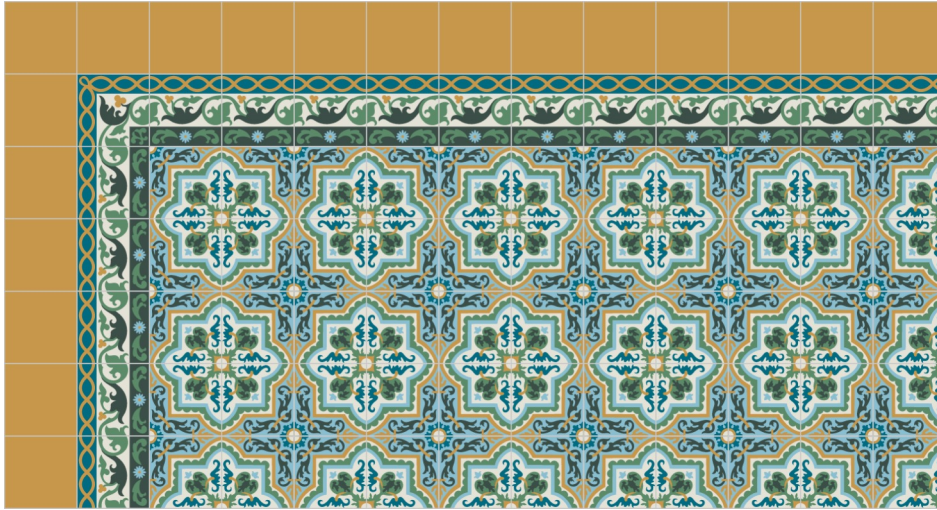

## Custom Cement Tile Color Map

Pattern: "Habanero"

Colors:

**A** Oro  
SB-7000

**B** Ponderosa  
SB-3014

**C** Miami Blue  
SB-4005

**D** Monte Verde  
SB-3005

**E** White  
SB-1000

## Custom Cement Tile Color Map

Pattern: "Marinas Border Corner"

Colors:

- A** Channel Blue  
SB-4025
- B** Monte Verde  
SB-3005
- C** Ponderosa  
SB-3014
- D** White  
SB-1000
- E** Oro  
SB-7000

8" Square Cement Tile (20 x 20 cm)

## Custom Cement Tile Color Map

Pattern: "Marinas Border Edge"

Colors:

- A** Channel Blue  
SB-4025
- B** Monte Verde  
SB-3005
- C** Oro  
SB-7000
- D** White  
SB-1000
- E** Ponderosa  
SB-3014
- F** Miami Blue  
SB-4005

## Custom Cement Tile Layout "Layout 1 - Square Standard"