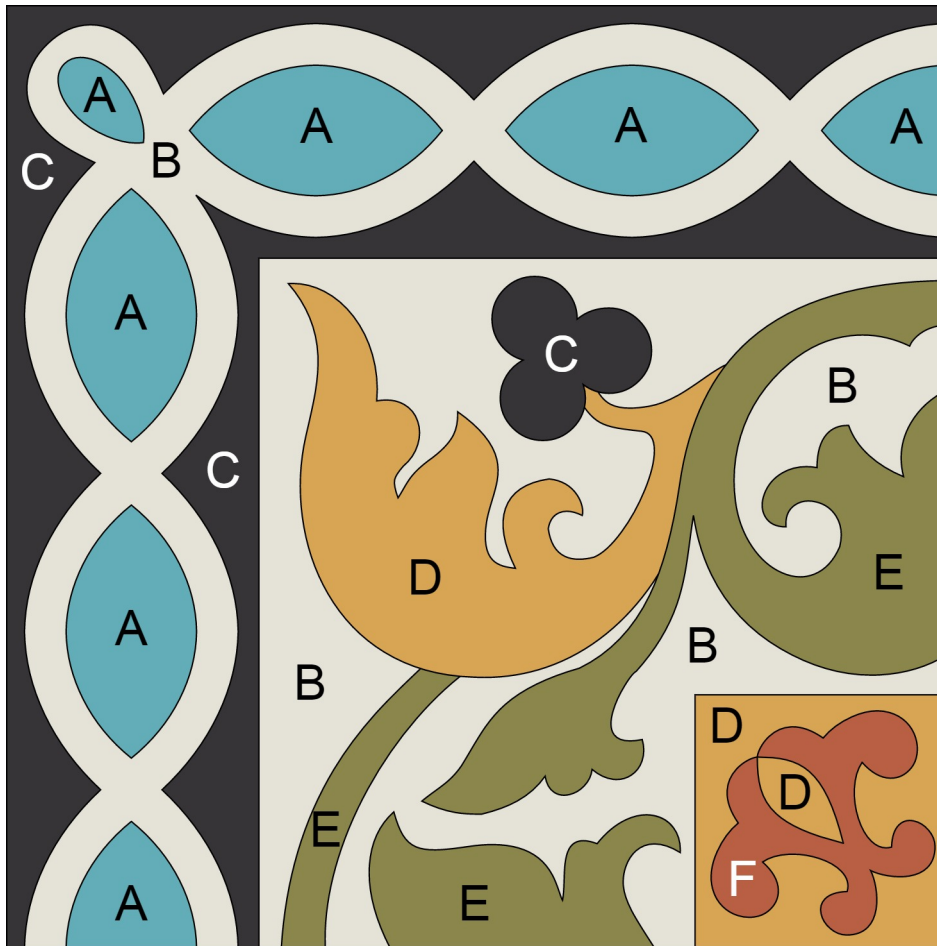

## Custom Cement Tile Color Map

Pattern: "Habanero"

Colors:

- A** Black  
SB-2000
- B** Maple Sugar  
SB-7010
- C** Henna  
SB-5004
- D** Picholine  
SB-3003
- E** White  
SB-1000
- F** Bimini  
SB-4020

8" Square Cement Tile (20 x 20 cm)

## Custom Cement Tile Color Map Pattern: "Marinas Border Corner"

Colors:

**A** Bimini  
SB-4020

**B** White  
SB-1000

**C** Black  
SB-2000

**D** Maple Sugar  
SB-7010

**E** Picholine  
SB-3003

**F** Henna  
SB-5004

## Custom Cement Tile Color Map

Pattern: "Marinas Border Edge"

Colors:

**A** Bimini  
SB-4020

**B** White  
SB-1000

**C** Picholine  
SB-3003

**D** Black  
SB-2000

**E** Henna  
SB-5004