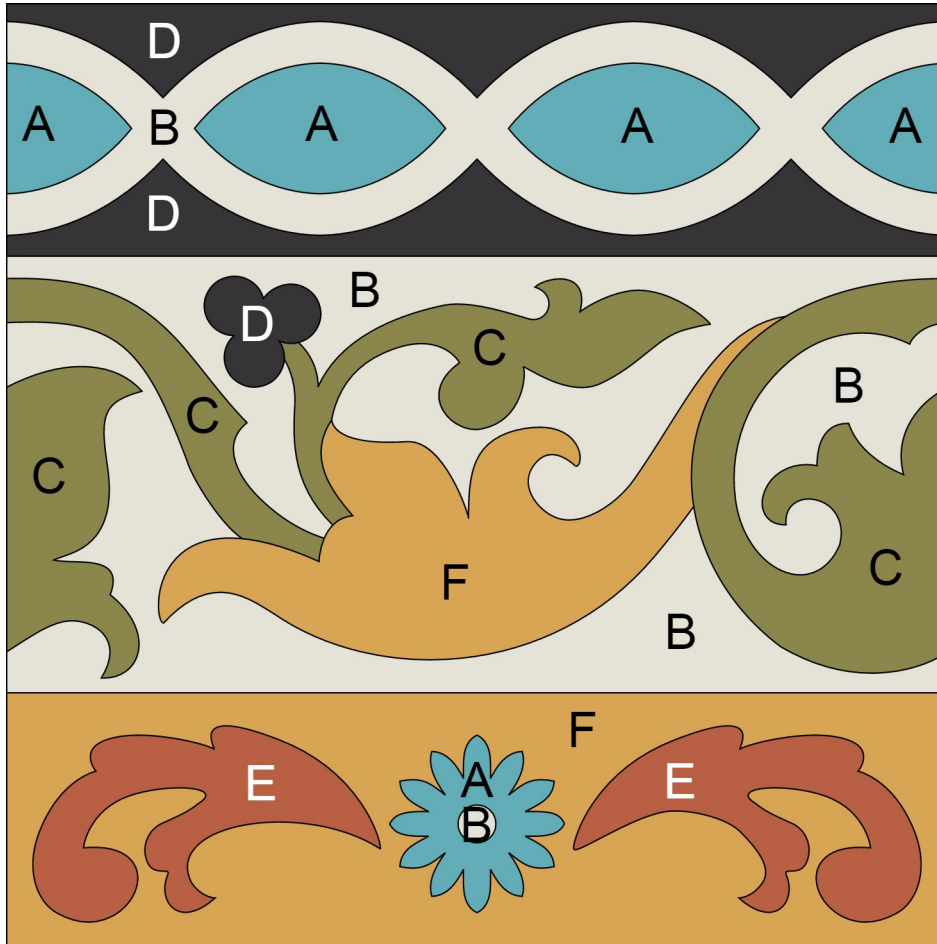

## Custom Cement Tile Color Map

Pattern: "Habanero"

Colors:

- A** Black  
SB-2000
- B** Maple Sugar  
SB-7010
- C** Henna  
SB-5004
- D** Picholine  
SB-3003
- E** White  
SB-1000
- F** Bimini  
SB-4020

8" Square Cement Tile (20 x 20 cm)

## Custom Cement Tile Color Map Pattern: "Marinas Border Corner"

Colors:

**A** Bimini  
SB-4020

**B** White  
SB-1000

**C** Black  
SB-2000

**D** Maple Sugar  
SB-7010

**E** Picholine  
SB-3003

**F** Henna  
SB-5004

## Custom Cement Tile Color Map

Pattern: "Marinas Border Edge"

Colors:

**A** Bimini  
SB-4020

**B** White  
SB-1000

**C** Picholine  
SB-3003

**D** Black  
SB-2000

**E** Henna  
SB-5004