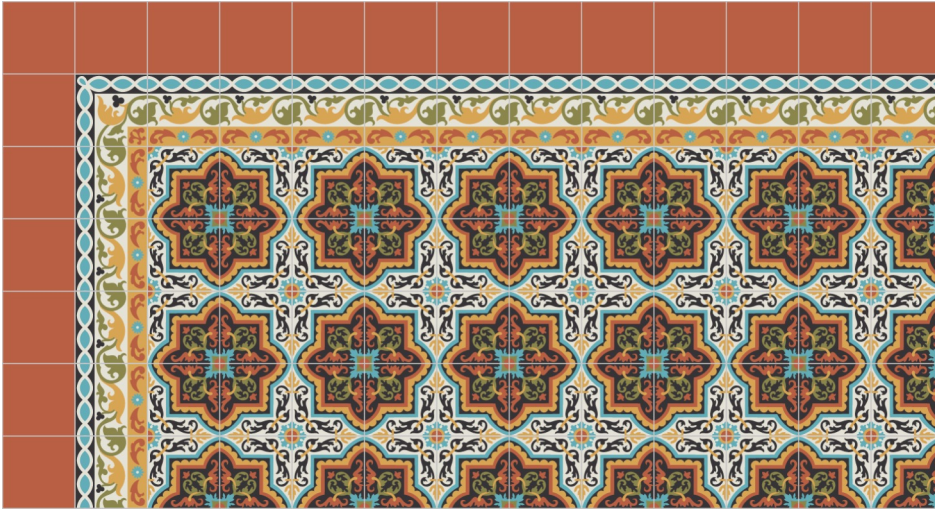

## Custom Cement Tile Color Map

Pattern: "Habanero"

Colors:

- A** Black  
SB-2000
- B** Maple Sugar  
SB-7010
- C** Henna  
SB-5004
- D** Picholine  
SB-3003
- E** White  
SB-1000
- F** Bimini  
SB-4020

8" Square Cement Tile (20 x 20 cm)

## Custom Cement Tile Color Map Pattern: "Marinas Border Corner"

Colors:

**A** Bimini  
SB-4020

**B** White  
SB-1000

**C** Black  
SB-2000

**D** Maple Sugar  
SB-7010

**E** Picholine  
SB-3003

**F** Henna  
SB-5004

## Custom Cement Tile Color Map

Pattern: "Marinas Border Edge"

Colors:

**A** Bimini  
SB-4020

**B** White  
SB-1000

**C** Picholine  
SB-3003

**D** Black  
SB-2000

**E** Henna  
SB-5004

## Custom Cement Tile Layout "Layout 1 - Square Standard"