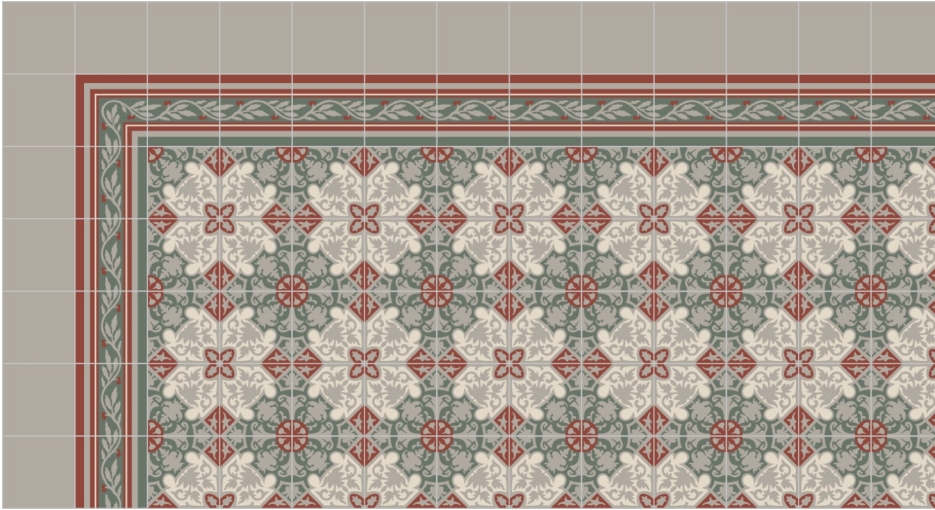

Villa Lagoon Tile

901 Commerce Drive, Unit 1-C
Gulf Shores, AL 36511 USA

www.villalagoontile.com

To Order:

1-251-968-3375

info@villalagoontile.com

Custom Cement Tile Layout "Layout 1 - Square Standard"

Tiles:

Solid Portland

SB-2025

Emilio Border

Corner

Emilio Border Edge

Rumba