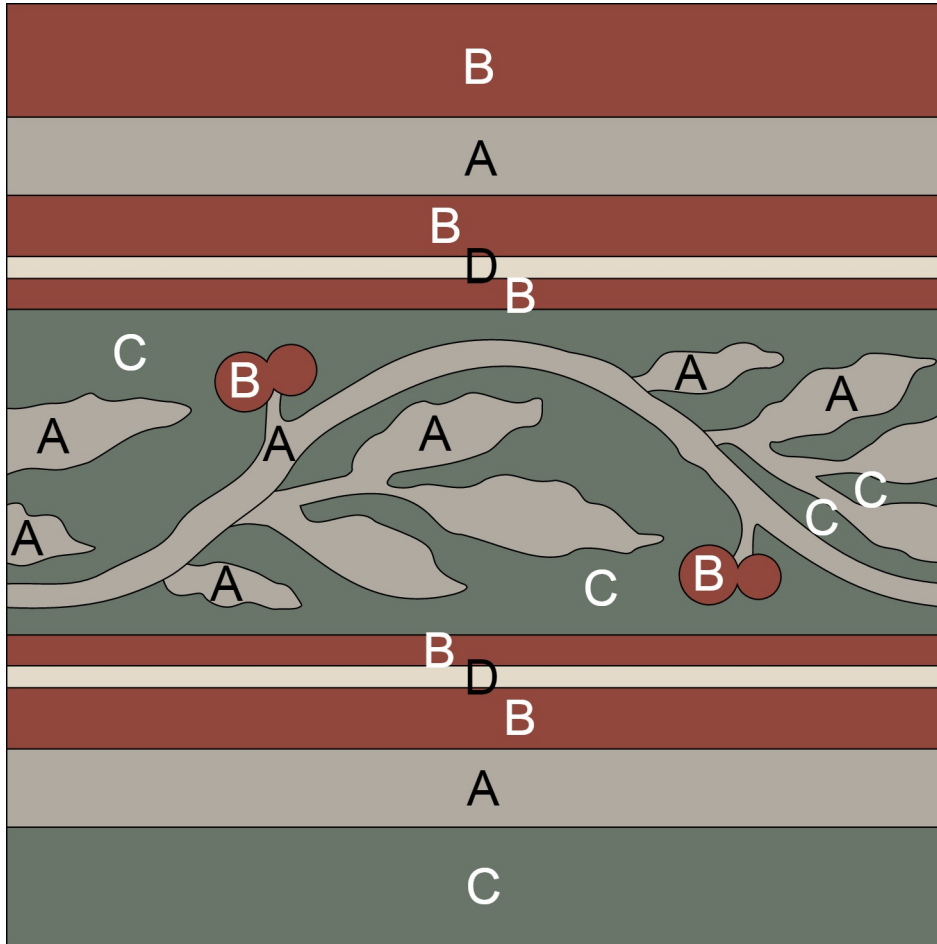

Custom Cement Tile Color Map

Pattern: "Emilio Border Corner"

Colors:

A Portland
SB-2025

B Beacon Hill
SB-5000

C Dark Seaweed
SB-3015

D Sand Dollar
SB-1007

8" Square Cement Tile (20 x 20 cm)

www.villalagoontile.com

To Order:

1-251-968-3375

info@villalagoontile.com

Custom Cement Tile Color Map

Pattern: "Emilio Border Edge"

Colors:

- A** Portland
SB-2025
- B** Beacon Hill
SB-5000
- C** Dark Seaweed
SB-3015
- D** Sand Dollar
SB-1007