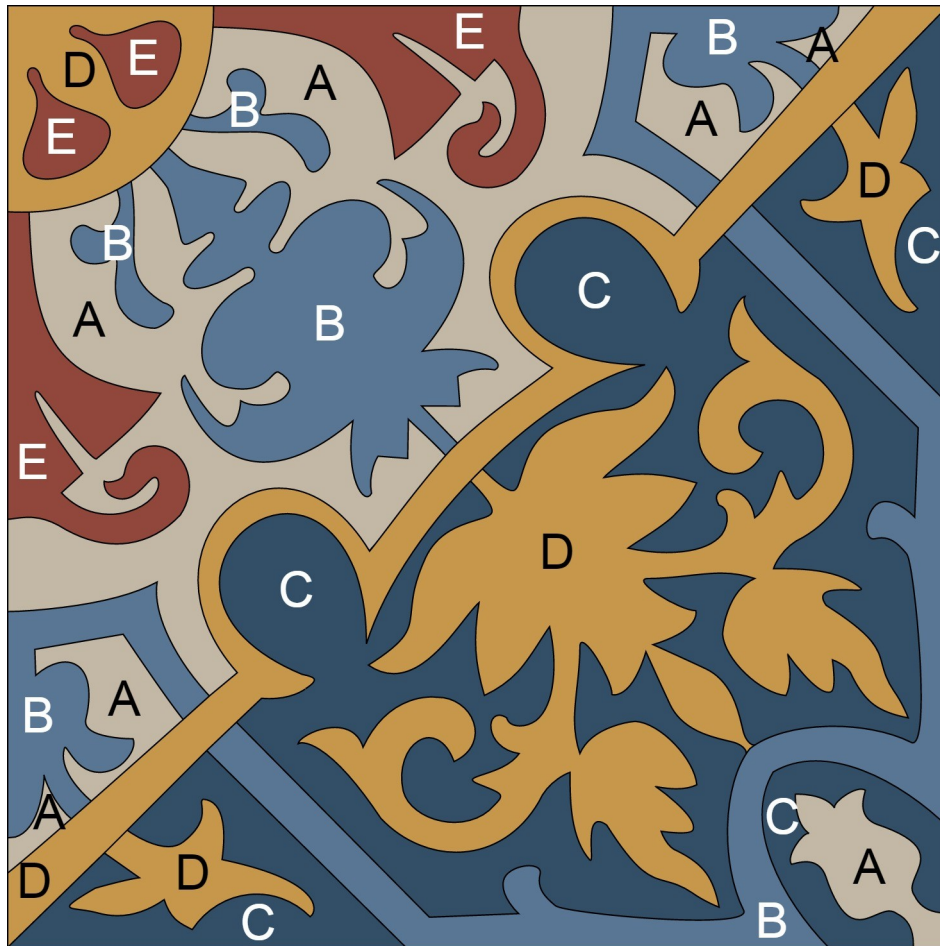

Colors:

- A** Smoke
SB-1002
- B** Washed Denim
SB-4011
- C** Deep Inlet
SB-4012
- D** Oro
SB-7000
- E** Cranberry
SB-7426u

8" Square Cement Tile (20 x 20 cm)

Hand crafted to order in your choice of colors.

www.villalagoontile.com

To Order:

1-251-968-3375

info@villalagoontile.com

Custom Cement Tile Color Map

Pattern: "Emilio Border Corner"

Colors:

A Oro
SB-7000

info@villalagoontile.com

Custom Cement Tile Color Map

Pattern: "Emilio Border Edge"

Colors:

A Oro
SB-7000

B Cranberry
SB-7426u

C Smoke
SB-1002

D Deep Inlet
SB-4012

Tiles:

Emilio Border
Corner

Emilio Border Edge

Rumba

Solid Oro
SB-7000