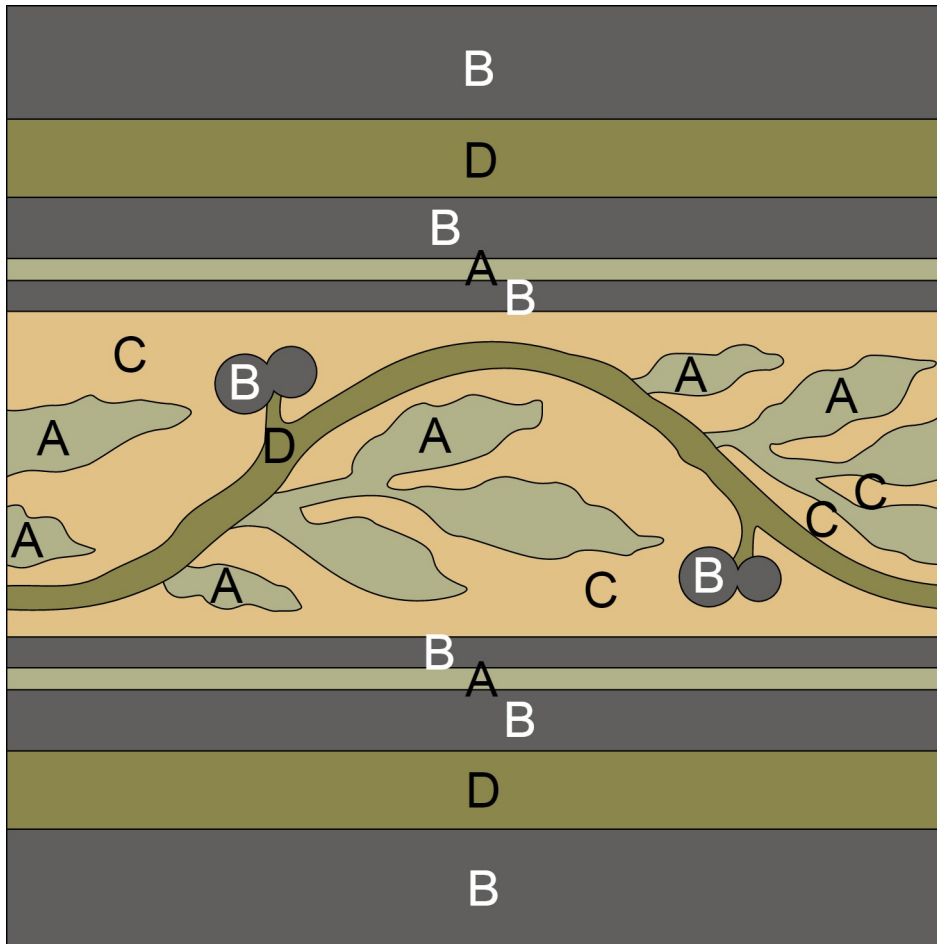

## Custom Cement Tile Color Map

Pattern: "Emilio Border Edge"

Colors:

**A** Lichen  
SB-3025

**B** Seagull  
SB-2003

**C** Straw  
SB-7004

**D** Picholine  
SB-3003

8" Square Cement Tile (20 x 20 cm)