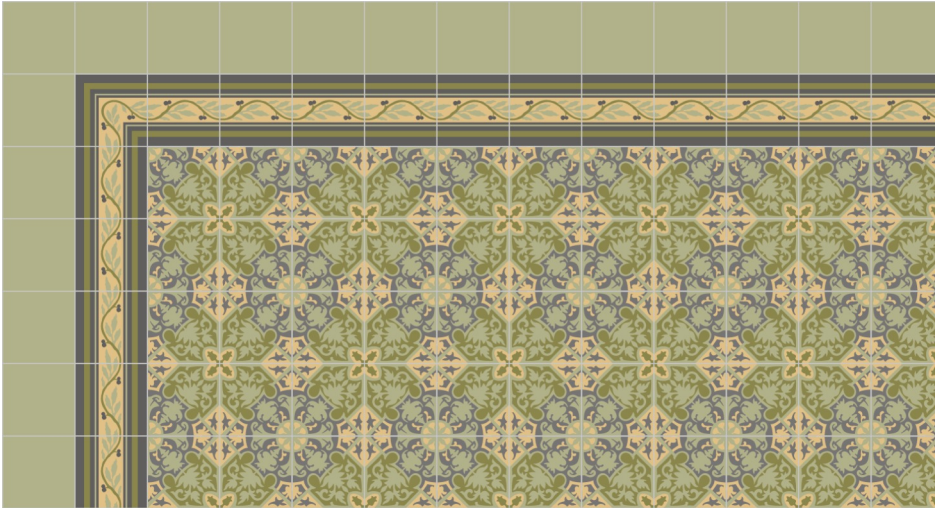

## Custom Cement Tile Color Map

Pattern: "Emilio Border Edge"

Colors:

**A** Lichen  
SB-3025

**B** Seagull  
SB-2003

**C** Straw  
SB-7004

**D** Picholine  
SB-3003

8" Square Cement Tile (20 x 20 cm)

## Custom Cement Tile Layout "Layout 1 - Square Standard"