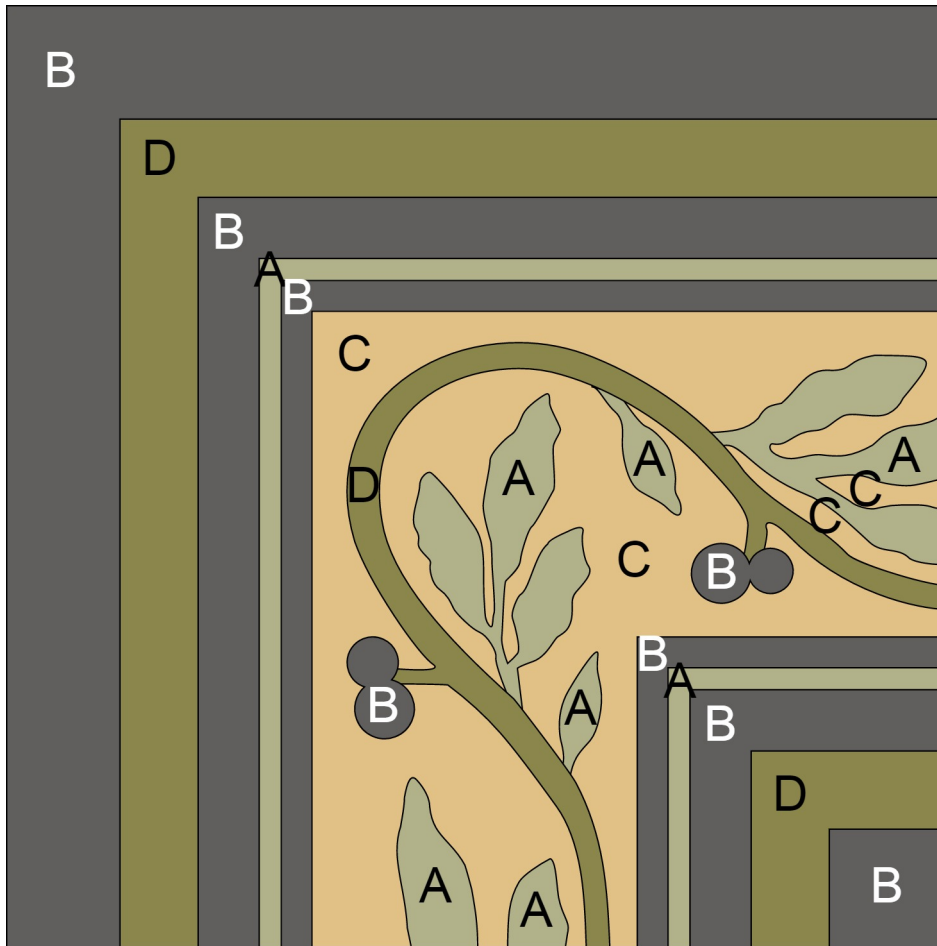

## Custom Cement Tile Color Map

Pattern: "Emilio Border Corner"

Colors:

**A** Lichen  
SB-3025

**B** Seagull  
SB-2003

**C** Straw  
SB-7004

**D** Picholine  
SB-3003

8" Square Cement Tile (20 x 20 cm)