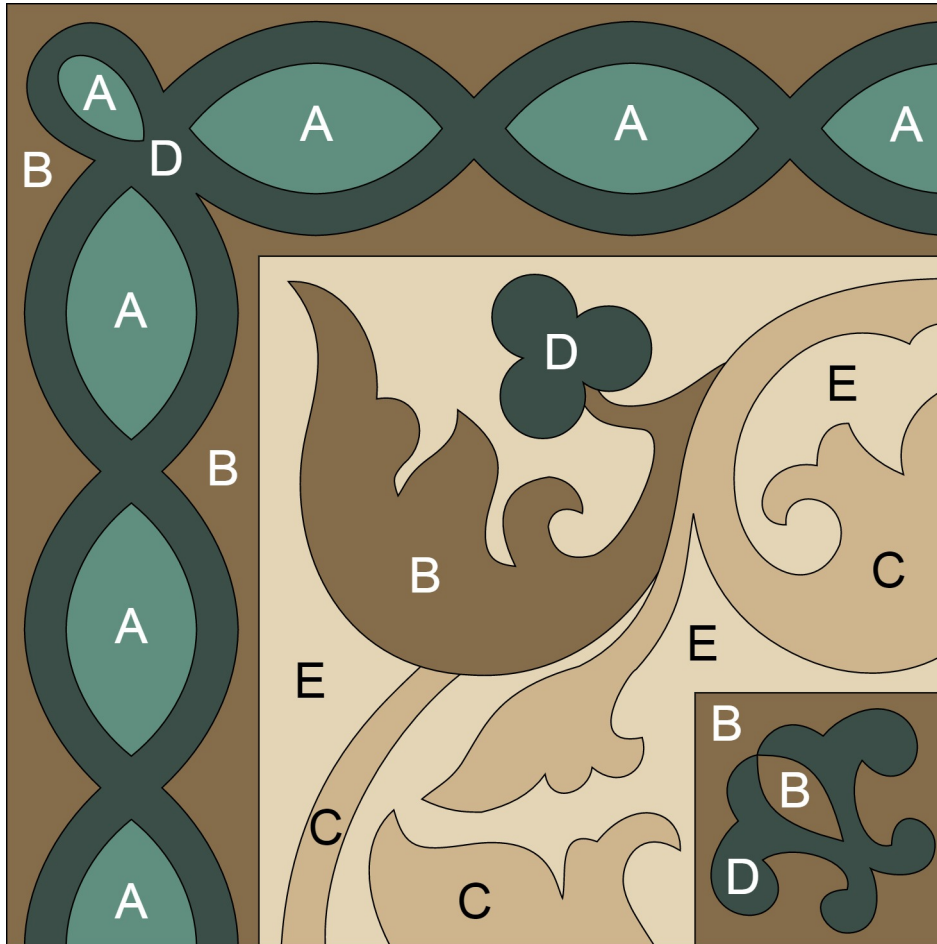

## Custom Cement Tile Color Map

Pattern: "Timba"

Colors:

- A** Jade  
SB-3030
- B** Woodsy Brown  
SB-6004
- C** Ponderosa  
SB-3014
- D** Whipped Cream  
SB-1010
- E** Camel  
SB-7014

8" Square Cement Tile (20 x 20 cm)

## Custom Cement Tile Color Map

Pattern: "Marinas Border Corner"

Colors:

Jade  
SB-3030

Woodsy Brown  
SB-6004

Camel  
SB-7014

Ponderosa  
SB-3014

Whipped Cream  
SB-1010