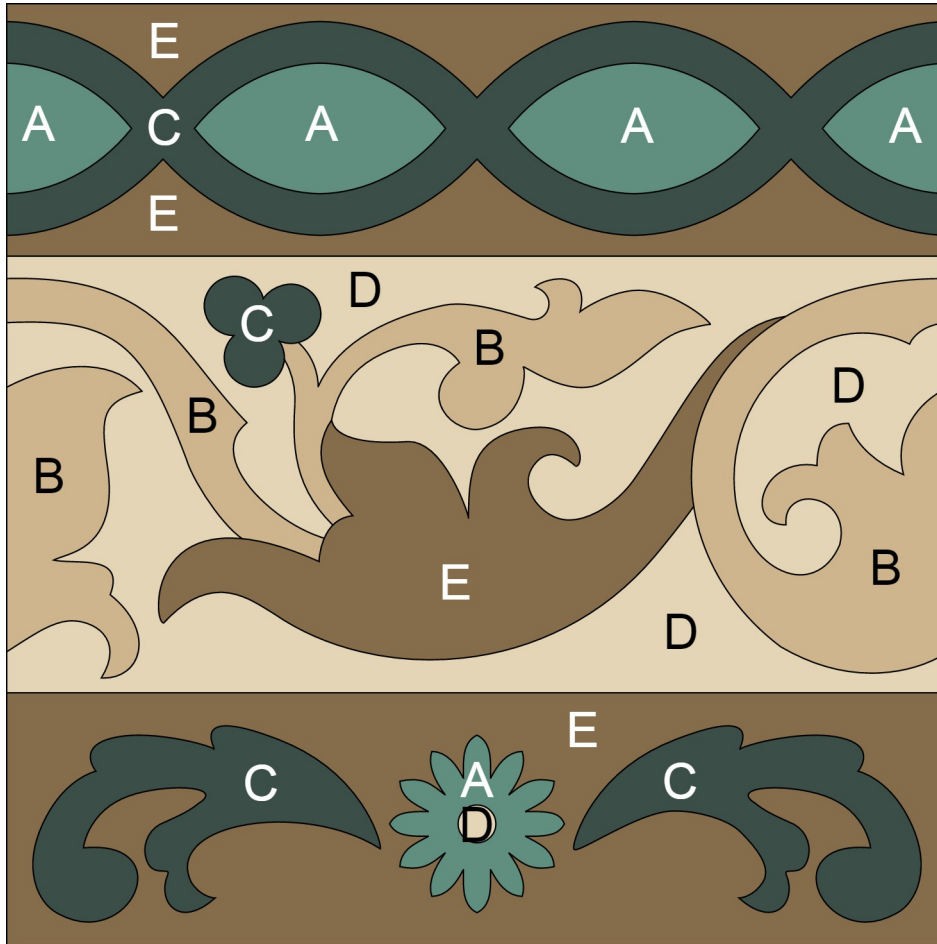

## Custom Cement Tile Color Map

Pattern: "Marinas Border Edge"

Colors:

**A** Jade  
SB-3030

**B** Camel  
SB-7014

**C** Ponderosa  
SB-3014

**D** Whipped Cream  
SB-1010

**E** Woodsy Brown  
SB-6004