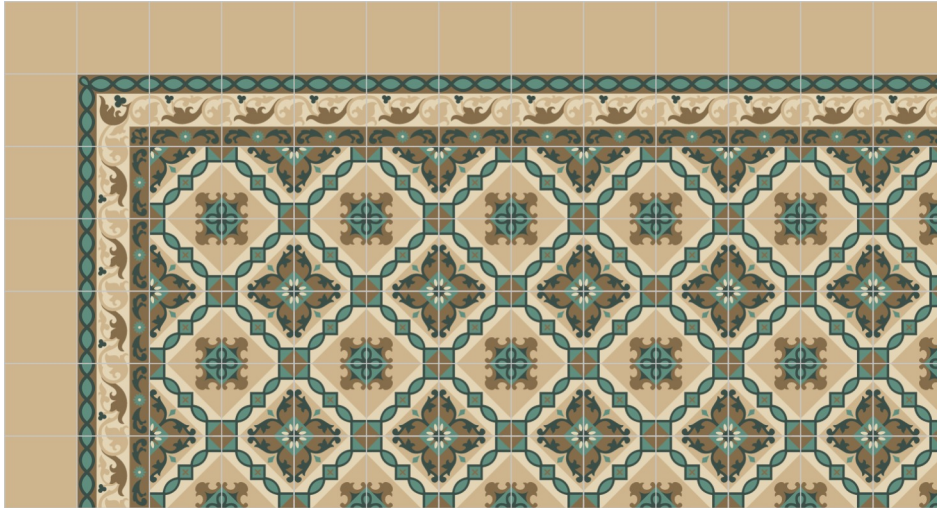

## Custom Cement Tile Color Map

Pattern: "Marinas Border Edge"

Colors:

**A** Jade  
SB-3030

**B** Camel  
SB-7014

**C** Ponderosa  
SB-3014

**D** Whipped Cream  
SB-1010

**E** Woodsy Brown  
SB-6004

## Custom Cement Tile Layout "Layout 1 - Square Standard"